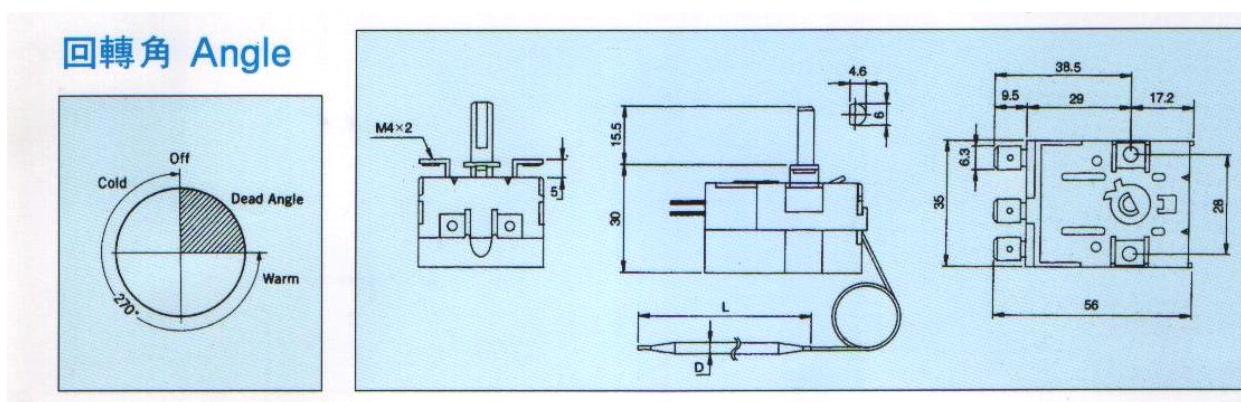

TS、RAINBOW(彩虹)、EGO、CAEM 等知名品牌。欢迎来电咨询

注意事项:

1. 产品安装时，旋座起始点（黑色 | /▲点）应置于接线端。
2. 毛细管是中空线材，请勿硬折或直角弯曲以免阻塞内部液体流动。
3. 感温棒请勿硬压变形，以免造成内部压强变化，影响精度。
4. 接线时接线端子请勿弯折，以免造成内部弹片间隙发生变化。
5. 通入电压电流勿超过产品额定电气规格。
6. 本体部分可承受的环境温度为-10℃~80℃，环境湿度 80%RH 以下。

产品尺寸图:

Suzhou Tianjian Electronic Co.,Ltd

苏州天剑电子有限公司

ADD:苏州吴中天灵路商贸城 4 区 10-206 (215128)

TEL: 0512-65852742 13915503450 FAX:0512-65223592

MSN:tiji203@hotmail.com QQ:122013667

<http://www.tj206.net>