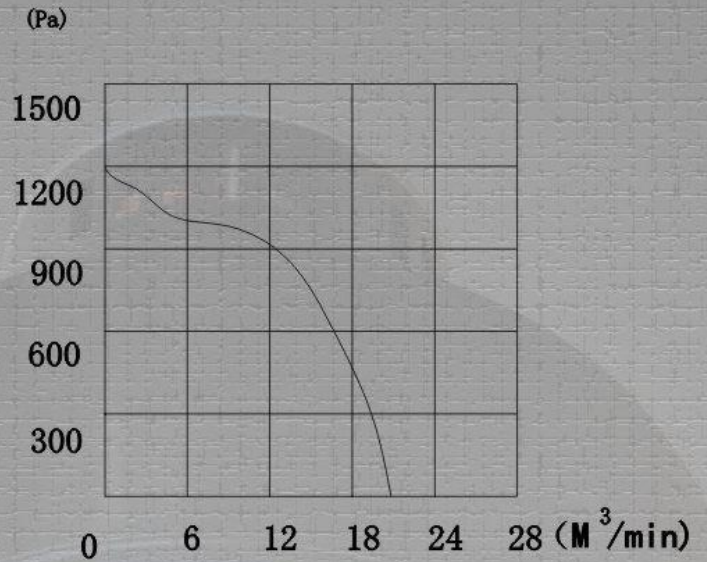

DSX-DF-7离心风机

■ 风量静压曲线

Airflow Static Pressure curve

■ 外形及安装尺寸

Outline and installation size

■ 风机参数

Fan parameters

型号	电压 (V)	风量 (m ³ /h)	全压 (Pa)	频率 (HZ)	功率 (W)	转速 (r/min)
DSX-DF-7	380	1250	1400	50	750	2800