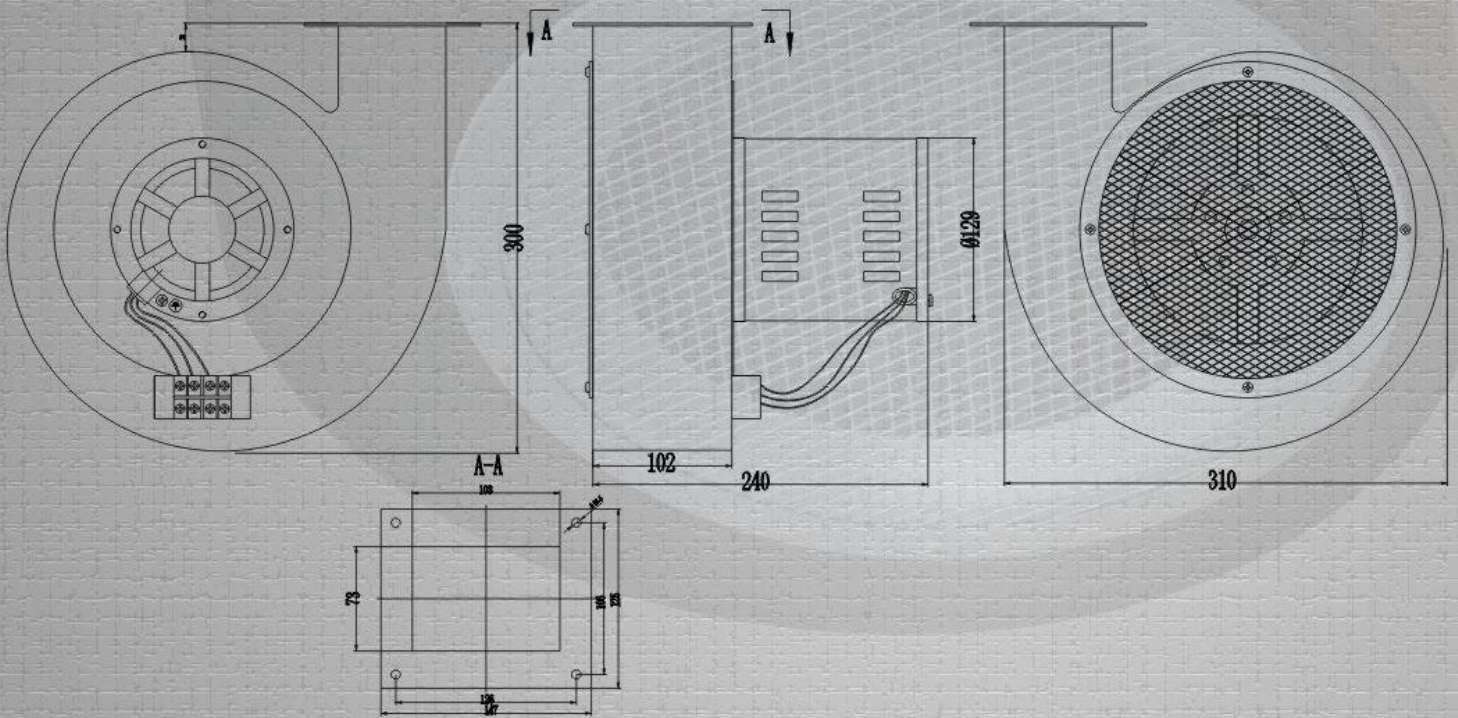

DSX-DF-7离心风机

■ 风量静压曲线

Airflow Static Pressure curve

■ 外形及安装尺寸

Outline and installation size

■ 风机参数

Fan parameters

型号	电压 (V)	风量 (m ³ /h)	全压 (Pa)	频率 (HZ)	功率 (W)	转速 (r/min)
DSX-DF-7	380	1250	1400	50	750	2800