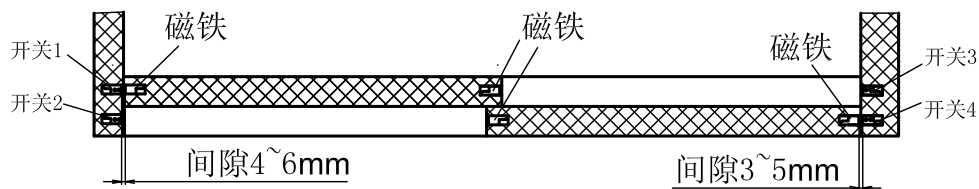

DC-02B衣柜门磁开关安装示意图

双开门

接线图

单开门

接线图

双开门

单开门

DC-02B衣柜门磁开关安装示意图

推拉门

使用2套开关为一组时，推拉门关门方向需要指定。

使用4套开关为一组时，推拉门关门方向则不需要指定。

接线图

推拉门

DC-02B衣柜门磁开关安装示意图

推拉门