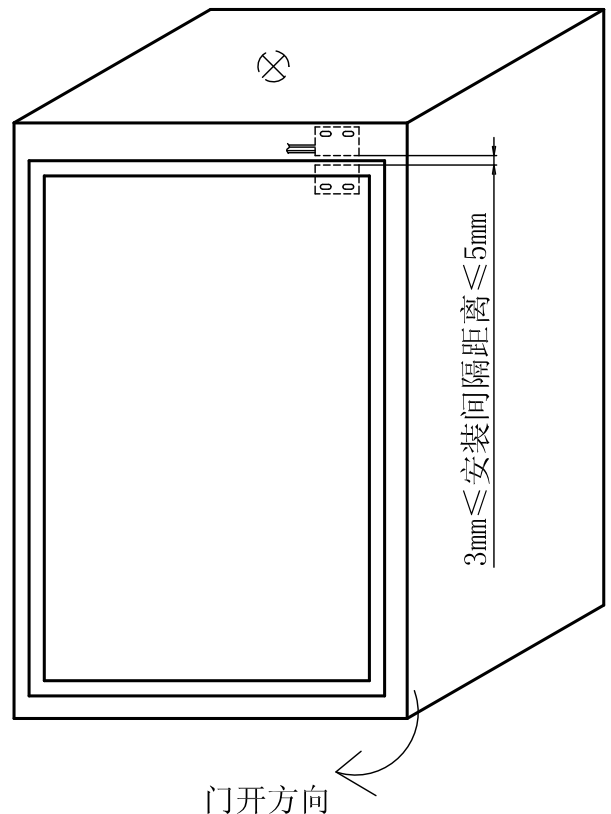

DC-02B衣柜门磁开关安装示意图

双开门

接线图

单开门

接线图

双开门

单开门

DC-02B衣柜门磁开关安装示意图

推拉门

使用2套开关为一组时，推拉门关门方向需要指定。

使用4套开关为一组时，推拉门关门方向则不需要指定。

接线图

推拉门

DC-02B衣柜门磁开关安装示意图

推拉门