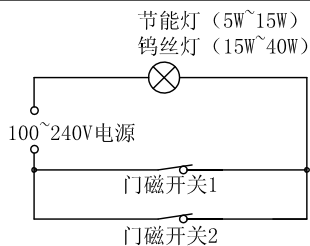

推拉门

使用2套开关为一组时，推拉门关门方向需要指定。

使用4套开关为一组时，推拉门关门方向则不需要指定。

接线图

推拉门

DC-02B衣柜门磁开关安装示意图

推拉门