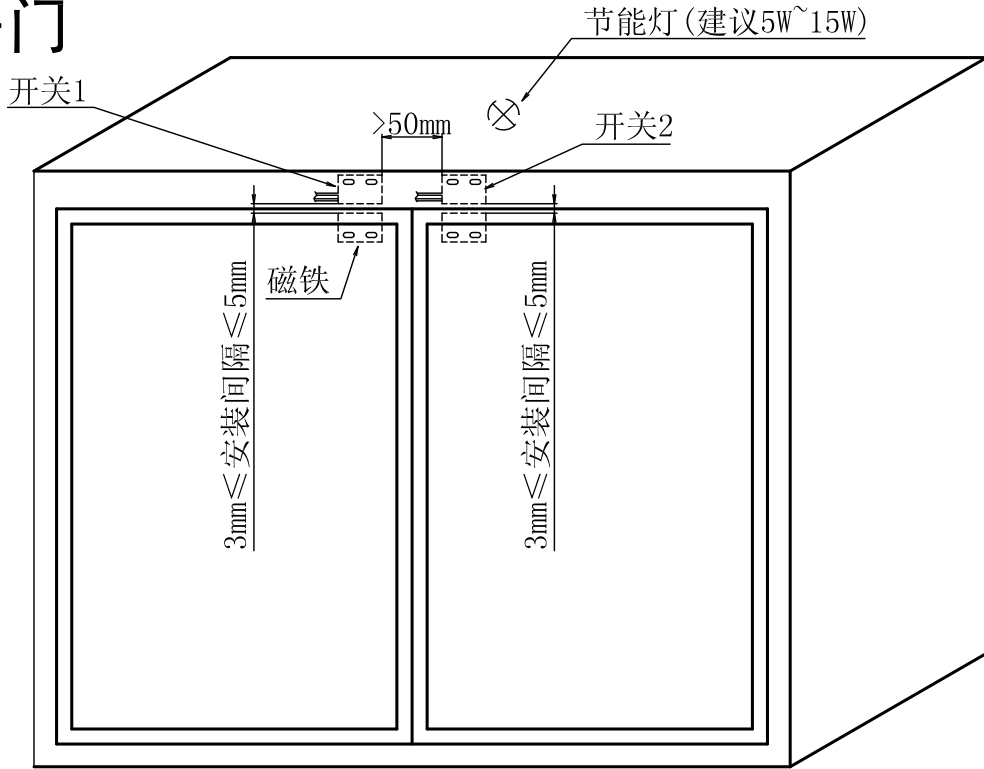

DC-02B衣柜门磁开关安装示意图

双开门

接线图

单开门

接线图

双开门

单开门

DC-02B衣柜门磁开关安装示意图

推拉门

使用2套开关为一组时，推拉门关门方向需要指定。

使用4套开关为一组时，推拉门关门方向则不需要指定。

接线图

推拉门

DC-02B衣柜门磁开关安装示意图

推拉门