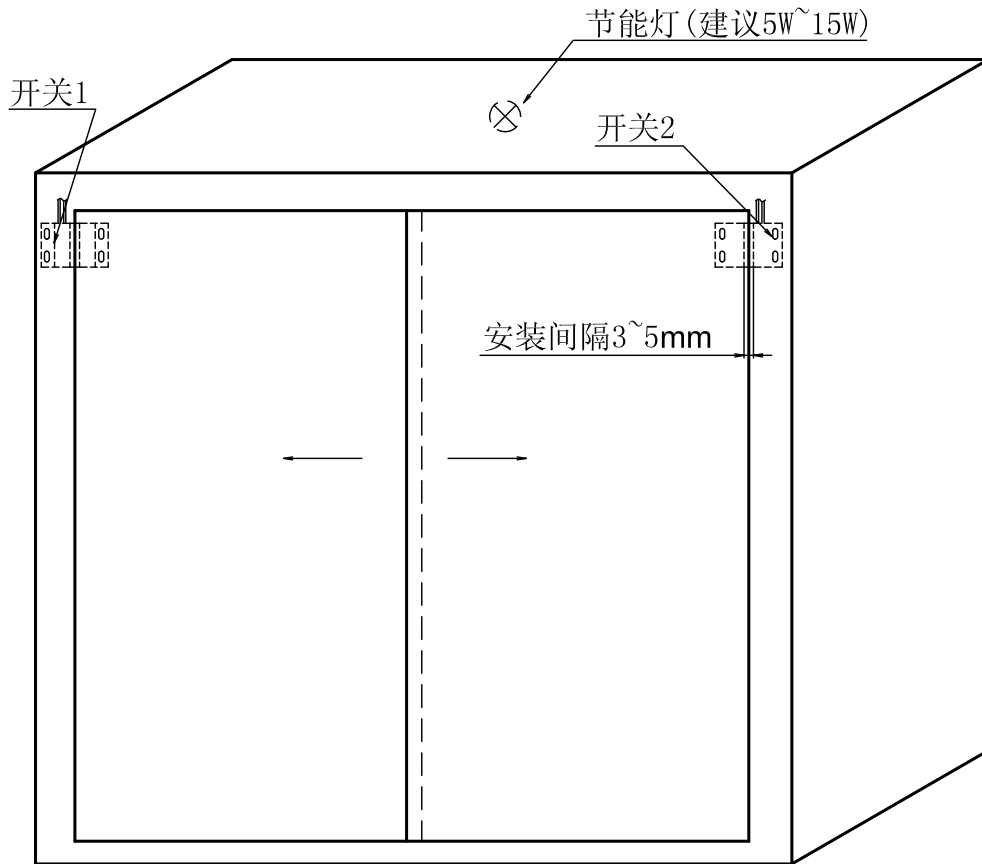

DC-02B衣柜门磁开关安装示意图

双开门

接线图

单开门

接线图

双开门

单开门

DC-02B衣柜门磁开关安装示意图

推拉门

使用2套开关为一组时，推拉门关门方向需要指定。

使用4套开关为一组时，推拉门关门方向则不需要指定。

接线图

推拉门

DC-02B衣柜门磁开关安装示意图

推拉门