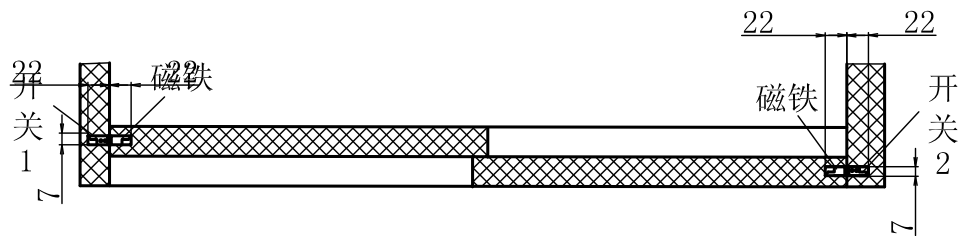

DC-02B衣柜门磁开关安装示意图

双开门

接线图

单开门

接线图

双开门

单开门

DC-02B衣柜门磁开关安装示意图

推拉门

使用2套开关为一组时，推拉门关门方向需要指定。

使用4套开关为一组时，推拉门关门方向则不需要指定。

接线图

推拉门

DC-02B衣柜门磁开关安装示意图

推拉门