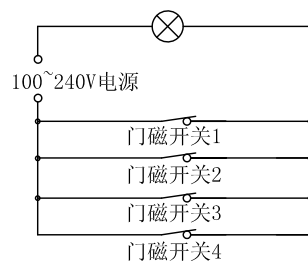

推拉门

使用2套开关为一组时，推拉门关门方向需要指定。

使用4套开关为一组时，推拉门关门方向则不需要指定。

接线图

推拉门

DC-02B衣柜门磁开关安装示意图

推拉门