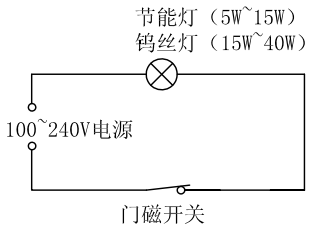

DC-02B衣柜门磁开关安装示意图

双开门

接线图

单开门

接线图

双开门

单开门

DC-02B衣柜门磁开关安装示意图

推拉门

使用2套开关为一组时，推拉门关门方向需要指定。

使用4套开关为一组时，推拉门关门方向则不需要指定。

接线图

推拉门

DC-02B衣柜门磁开关安装示意图

推拉门