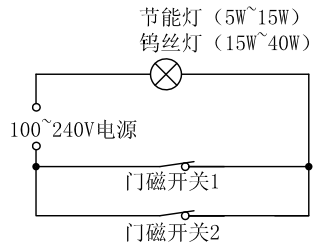

DC-02B衣柜门磁开关安装示意图

双开门

接线图

单开门

接线图

双开门

单开门

DC-02B衣柜门磁开关安装示意图

推拉门

使用2套开关为一组时，推拉门关门方向需要指定。

使用4套开关为一组时，推拉门关门方向则不需要指定。

接线图

推拉门

DC-02B衣柜门磁开关安装示意图

推拉门