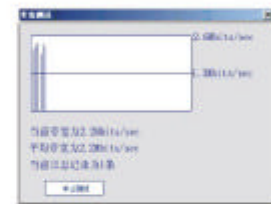

功能介绍

连通性测试

■ 三种接入方式连通性

根据目前网络普遍采用的三种获取IP地址方式测定网络接入连通性

- 静态IP地址
- DHCP
- PPPOE

■ 五种协议连通性

在当前采用的TCP/IP协议栈网络中,提供最常用的五种协议连通测试。

- TCP协议连通测试
- UDP协议连通测试
- TFTP连通测试
- FTP连通测试
- HTTP协议连通测试

带宽的测试

带宽测试方面,提供了FTP带宽测试和侦听MAC地址带宽测试两种带宽测试,并以图形方式同步显示。

故障的诊断

■ 内嵌15种网络测试软件

方便地诊断和分析网络的故障点

■ 其中包含常用的五种网络应用工具

- Ping检测网络
- 网络侦听
- 发送ARP
- 路由追踪Tracer
- 远程登陆Telnet

网络侦听

可实时采集、解析、记录存储目标主机所有网络数据,并可灵活导入PC机供专业人士分析使用。

带宽的限定

可在设定的带宽下实现10/100M以太网接口间的网络数据转发。

■ 主界面图

■ 带宽测试图

■ 网络侦听协议图

如有任何问题,请联系深圳维信公司技术部,我们会竭诚为您服务!

<http://www.testcenter.com.cn>