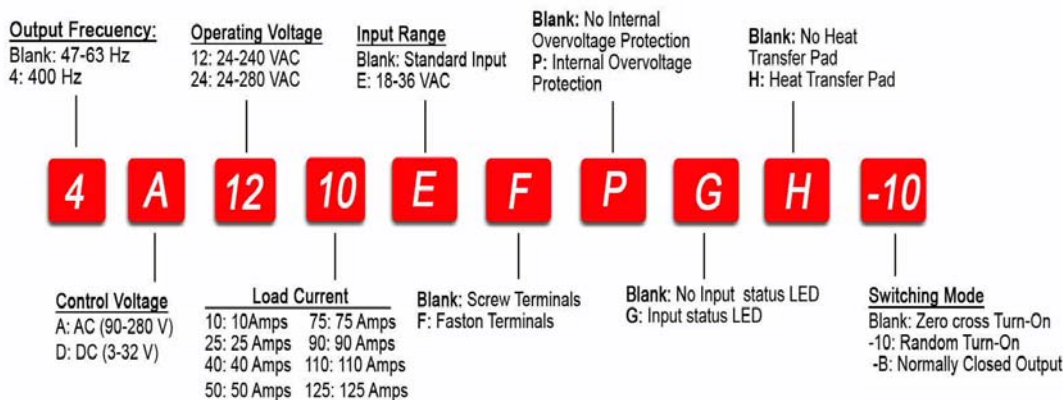

AVAILABLE OPTIONS

OUTPUT SPECIFICATIONS (1)

Description	10A	25A	50A	75A	90A	110A	125A
Operating Voltage (47-63Hz) [Vrms]	24-280	24-280	24-280	24-280	24-280	24-280	24-280
Transient Overvoltage [Vpk]	600	600	600	600	600	600	600
Maximum Off-State Leakage Current @ Rated Voltage [mA_{rms}]	10	10	10	10	10	10	10
Minimum Off-State dv/dt @ Maximum Rated Voltage [V/μsec] (2)	500	500	500	500	500	500	500
Maximum Load Current (3) [A_{rms}]	10	25	50	75	90	110	125
Minimum Load Current [mA_{rms}]	40	40	40	40	40	150	150
Maximum Surge Current (16.6ms) [A_{pk}]	120	250	625	1000	1200	1500	1750
Maximum On-State Voltage Drop @ Rated Current [Vpk]	1.6	1.6	1.6	1.6	1.6	1.7	1.7
Thermal Resistance Junction to Case (R_{jc}) [°C/W]	1.48	1.02	0.63	0.31	0.28	0.25	0.22
Maximum I² t for Fusing (8.3 msec) [A² sec]	60	260	1620	4150	6000	9340	12700
Minimum Power Factor (with Maximum Load)	0.5	0.5	0.5	0.5	0.5	0.5	0.5