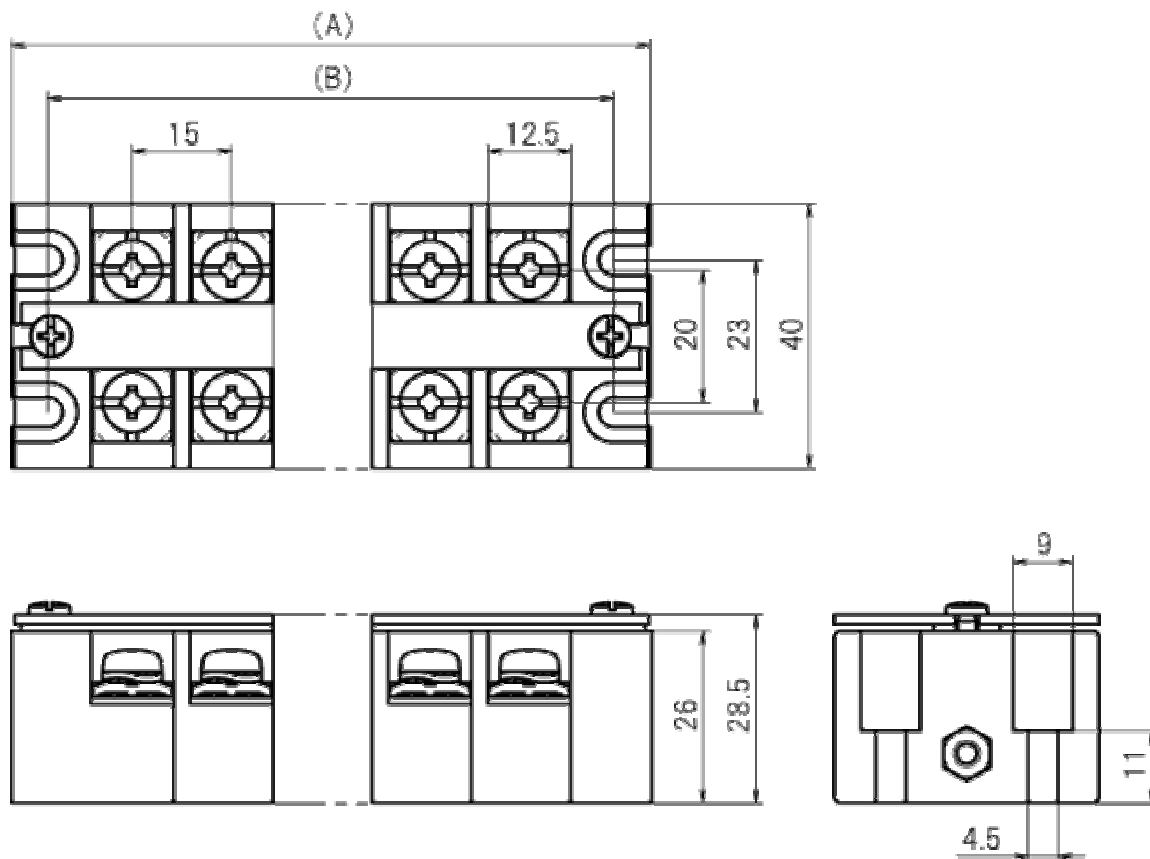

#### 仕様

発注型番 ML-11-30F-[極数]

ご注文例 ML-11-30F-2P (2P でご注文の場合)

寸法图

单位:mm

寸法表

極数	A	B	極数	A	B	極数	A	B	極数	A	B
1	-	-	6	111.5	100.5	11	186.5	175.5	16	261.5	250.5
2	51.5	40.5	7	126.5	115.5	12	201.5	190.5	17	276.5	265.5
3	66.5	55.5	8	141.5	130.5	13	216.5	205.5	18	291.5	280.5
4	81.5	70.5	9	156.5	145.5	14	231.5	220.5	19	306.5	295.5
5	96.5	85.5	10	171.5	160.5	15	246.5	235.5	20	321.5	310.5