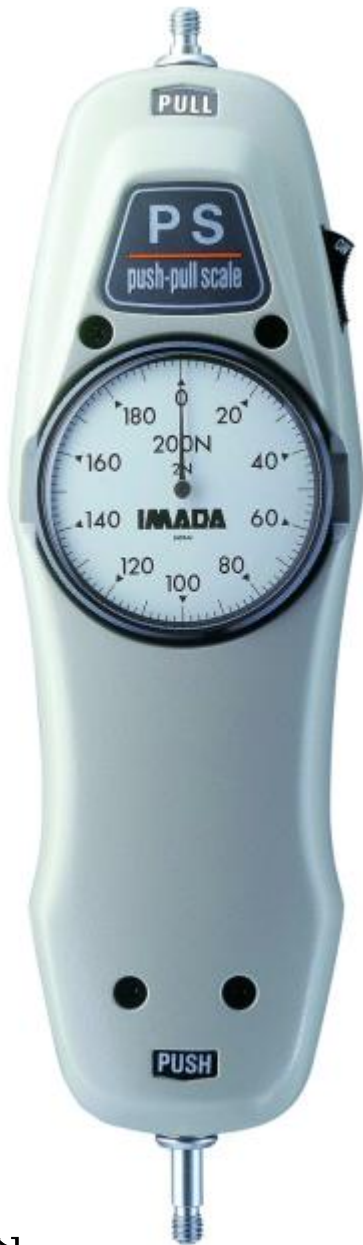

PSS/PS/PSM/FS/FB シリーズ

メカニカルフォースゲージ

PS

PSM

FB

FB-KITS

[用途]

- タッチパネルやキーボードのクリック操作力(タッチ力)の測定
- テープの接着力やシール類の引き剥がし強度測定
- ※ 破壊測定など急激に荷重が変化する測定には、デジタルフォースゲージが適しています。

[特徴]

- 全機種止め針機構付なのでピーク計測できます。
- 指針ゼロ点調整機構付なのでアタッチメントの重量等の補正ができます。

## [PSS/PS/PSM/FS/FB シリーズ仕様]

型式	PSS	PS	PSM	FS	FB
ストローク	10 mm				
測定単位	下記型式一覧参照				
表示方式	リアルタイム／ピークモード切り替え式				
表示分解能(目盛)	100 等分 *		200 等分 **	100 等分 *	
精度	許容誤差±0.1%F.S 以内			許容誤差±0.3%F.S 以内	
使用温度	0～+40℃				
重量	約 580g*** (PSS-10N)	約 670g*** (PS-500N)	約 600g*** (PSM-300N)	約 580g*** (FS-10N)	約 630g*** (FB-100N)
付属品	<ul style="list-style-type: none"> <li>・アタッチメント 8 種</li> <li>・専用収納ケース</li> </ul>			<ul style="list-style-type: none"> <li>・アタッチメント 6 種</li> <li>・専用収納ケース</li> </ul>	