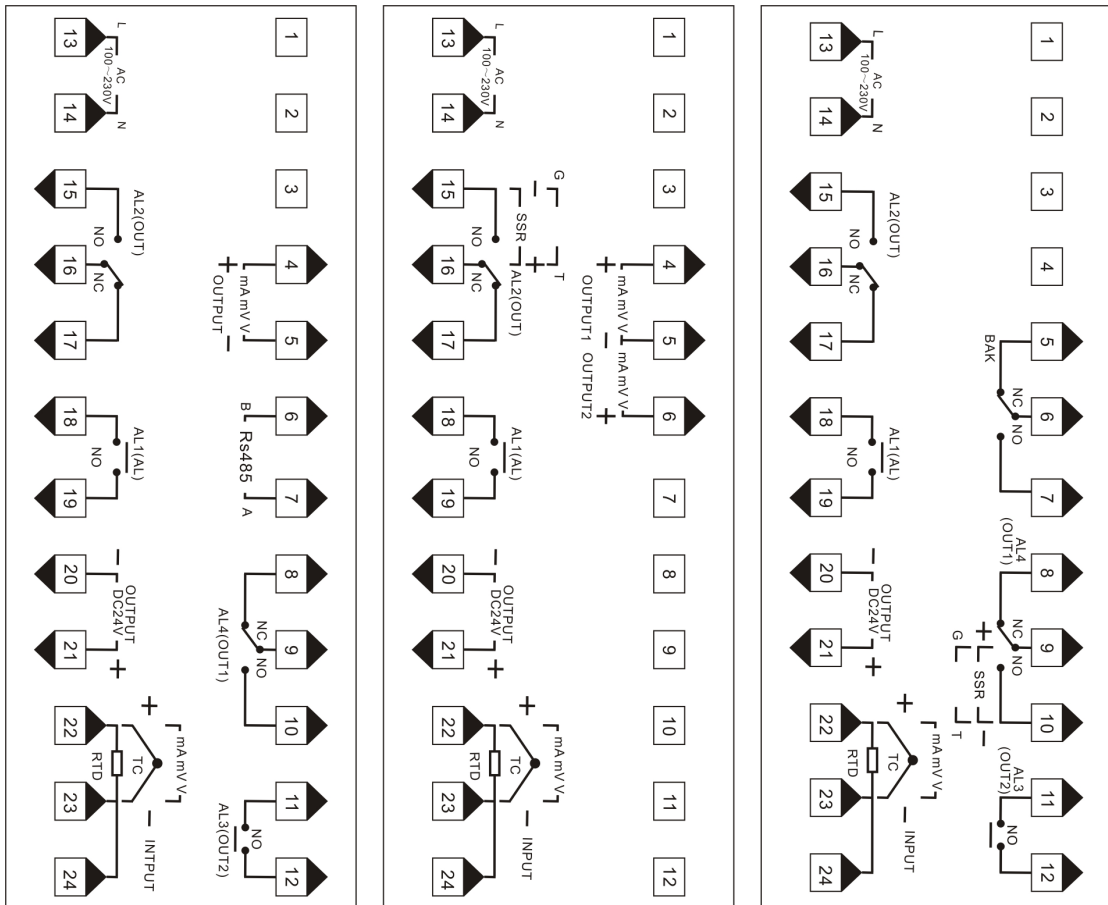

# CTM-1

横式  
 面板尺寸: 160\*80 (长\*宽)  
 开孔尺寸: 150\*76\*86 (长\*宽\*深)

单路接线图:

双路接线图: