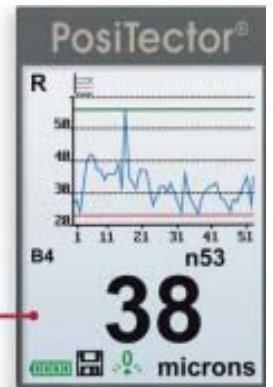

多功能

- 可选择锥度 30 度的针尖
- 可选择中文菜单
- 高对比度显示屏
- 屏幕可反转显示
- 使用 7 号碱性电池

高效能

- 连续显示和更新平均值、标准偏差、最大值、最小值和测量次数
- 上下限报警
- 每一个存储数据都有日期和时间的标记
- USB 接口，可将数据输出到计算机或打印机
- 无需下载软件，仪器采用通常的报告格式
- 仪器可通过网络更新版本

技术参数

测量范围 0~500 μ m

测量精度 $\pm(5\mu\text{m}+5\%)$

可选择标准型和高级型

PosiTector SPG1 标准型

- 单色液晶显示
- 可存储 250 个数据，可直接查看或下载到计算机上

PosiTector SPG3 高级型

- 高对比度彩色液晶显示
- 可存储 1000 组、100000 个数据
- SmartBatch 技术允许用户自定义参数和规范以满足各种标准和测量方法
- 在线帮助、实时图表和组别注释
- 可通过蓝牙传输到计算机或打印机上

带实时图表的 PosiTector SPG3 高级型存储状态时的屏幕显示

配置包括

主机(含探头)、带腰夹和腕带的橡胶仪器保护套、玻璃零板、金属标准板、三节 7 号电池、USB 数据线、中英文说明书、出厂证书、携带软包

MADE IN THE USA

[Http://www.1718-show.cn](http://www.1718-show.cn)

China Marketing: TEL:86 010 82951585 82946733

4000240008