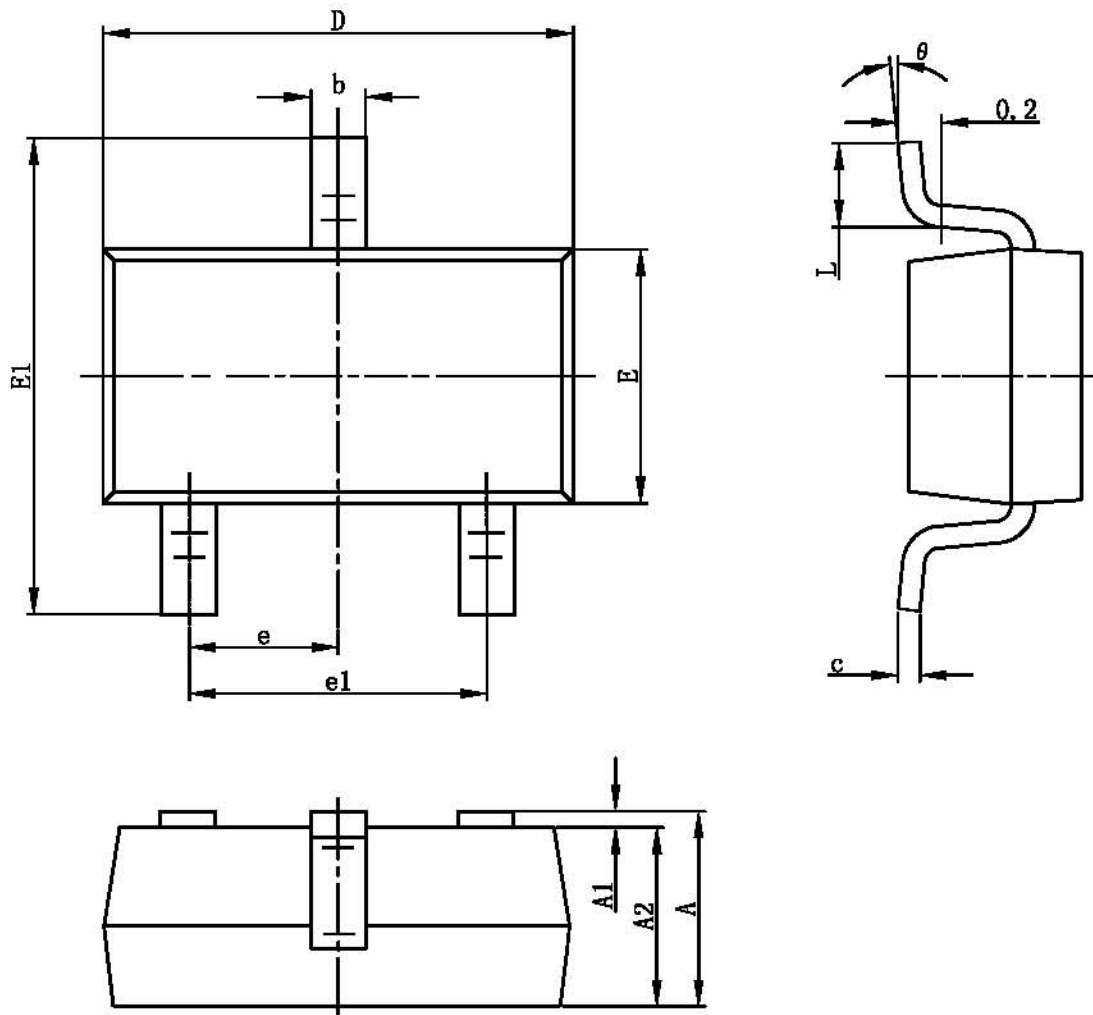

## SOT-23-3L PACKAGE OUTLINE DIMENSIONS

Symbol	Dimensions In Millimeters		Dimensions In Inches	
	Min	Max	Min	Max
A	1.050	1.250	0.041	0.049
A1	0.000	0.100	0.000	0.004
A2	1.050	1.150	0.041	0.045
b	0.300	0.500	0.012	0.020
c	0.100	0.200	0.004	0.008
D	2.820	3.020	0.111	0.119
E	1.500	1.700	0.059	0.067
E1	2.650	2.950	0.104	0.116
e	0.950(BSC)		0.037(BSC)	
e1	1.800	2.000	0.071	0.079
L	0.300	0.600	0.012	0.024
$\theta$	0°	8°	0°	8°