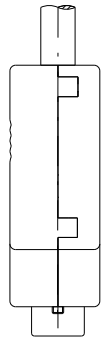

Kabelanschluss horizontal

cable entry horizontal

mit Schalter
with switch

ohne Schalter
without switch

Kabelanschluss horizontal mit Serviceanschluss und Schalter

cable entry horizontal with PU connection and switch

Kabelanschluss vertikal

cable entry vertical

mit Schalter

with switch

ohne Schalter

without switch

Kabelanschluss vertikal mit Serviceanschluss und Schalter

cable entry vertical with PU connection and switch

Information:	Tolerances /	All Dimensions in mm	Scale /
All rights reserved. Only for information. To insure that this is the latest version of this drawing, please contact one of the ERNI companies before using.	Subject to modification without prior notice. Drawing will not be updated.	Designation ERbic Übersicht general plan	
ERNI	www.ERNI.com	174506	1
Index	Date	V00034000.SZA	ZCHALL