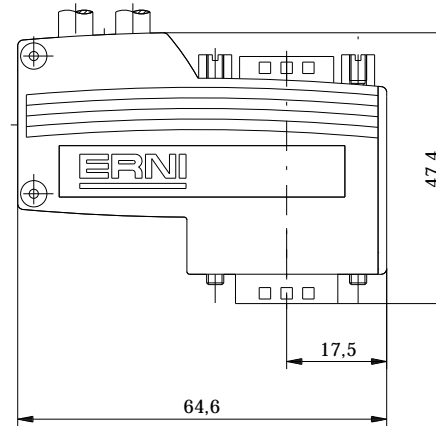

Kabelanschluss horizontal

cable entry horizontal

mit Schalter
with switch

ohne Schalter
without switch

Kabelanschluss horizontal mit Serviceanschluss und Schalter

cable entry horizontal with PU connection and switch

Kabelanschluss vertikal

cable entry vertical

mit Schalter

with switch

ohne Schalter

without switch

Kabelanschluss vertikal mit Serviceanschluss und Schalter

cable entry vertical with PU connection and switch

Information:	Tolerances /	All Dimensions in mm	Scale /
All rights reserved. Only for information. To insure that this is the latest version of this drawing, please contact one of the ERNI companies before using.	Subject to modification without prior notice. Drawing will not be updated.	Designation ERbic Übersicht general plan	
ERNI	www.ERNI.com	174506	1
Index	Date	V00034000.SZA	ZCHALL