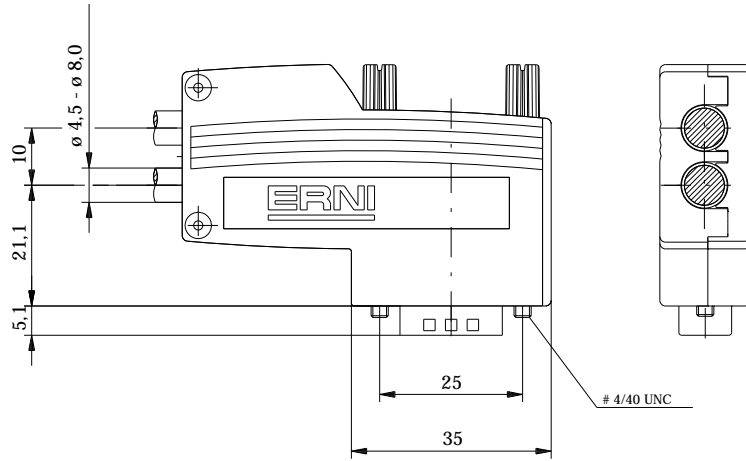

Kabelanschluss horizontal

cable entry horizontal

mit Schalter
with switch

ohne Schalter
without switch

Kabelanschluss horizontal mit Serviceanschluss und Schalter

cable entry horizontal with PU connection and switch

Kabelanschluss vertikal

cable entry vertical

mit Schalter

with switch

ohne Schalter

without switch

Kabelanschluss vertikal mit Serviceanschluss und Schalter

cable entry vertical with PU connection and switch

Information:	Tolerances /	All Dimensions in mm	Scale /
All rights reserved. Only for information. To insure that this is the latest version of this drawing, please contact one of the ERNI companies before using.	Subject to modification without prior notice. Drawing will not be updated.	Designation ERbic Übersicht general plan	
ERNI	www.ERNI.com	174506	1
Index	Date	V00034000.SZA	ZCHALL