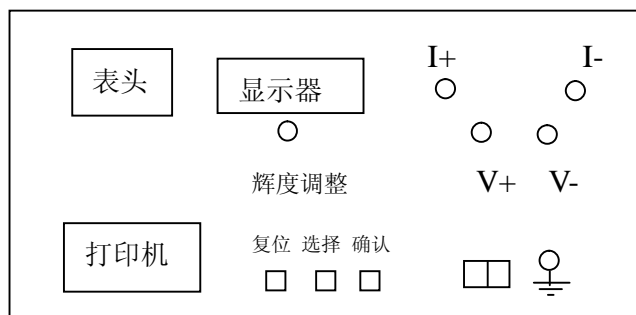

五、系统介绍

仪器面板见图一。

图 一

电源开关： 整机电源输入口， 带有交流插座， 保险和开关。

电流表头： 指示输出电流。

≡ 接地柱， 为整机外壳接地用， 属保护地。

V+、 V-： 电压输入端子。

I+、 I-： 电流输出端子。

显 示 器： 128×32 点阵液晶显示器， 中文操作。

辉度调整： 可调整显示字符的对比度。

打 印 机： 打印测量电阻值结果。

复位键：整机回到初始状态，切断输出电流。

选择键：预置输出电流，显示电阻值后，按此键 1-2 秒可打印电阻值。

确认键：选定电流后按此键，仪器按选定电流启动进行测试，显示电阻值后，按此键 1-2 秒可重新启动，清除数据缓冲区中的老数据。

六、测试与操作方法

1、接线：把被测试品通过专用电缆与本机的测试接线柱连接，连接牢固，同时把地线接好。