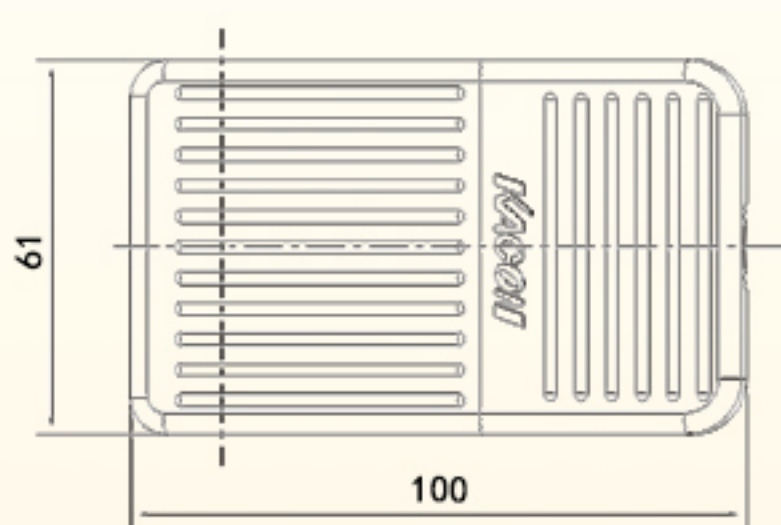

KACON凯昆家族只铸造充满灵魂的制品！！

从设计到模具，从选材到加工，从零部件到成品
把控每一个细节精益求精，追求品质
检测每一道工序，确保品质如一
4006-022-002

shunto@126.com

精致耐用 品质保证

超长使用寿命，多次的测试，以保证产品的质量

产品参数

型号:	HRF-M1	标准认证:	CE、CCC
材质:	工程塑料ABS	环境温度:	-25℃~+70℃ (无凝露、无结冰)
接触/绝缘电阻:	50mΩ以下 (首次) 100mΩ 500VDC测试	环境湿度:	45%~85%RH
介质耐压:	2000VAC 时间1分钟	防护等级:	IP54 IEC/EN60529