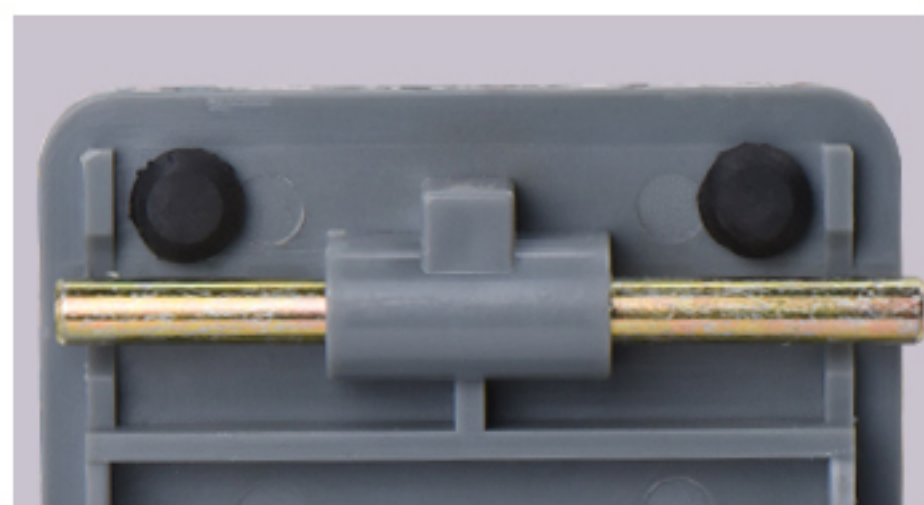

设有4块18mm的防滑橡胶垫，使其与地面的接触面更广，提高操作稳定性。

标配电缆线:

标准配置RW0.5mm2×2芯×2m电缆线，额定电流12A，电缆长度可按需求定制。

权威CCC、CE认证:

获得欧盟CE认证，
获得中国CCC产品安全认证。

转轴增强设计:

转轴部位增强设计，抗冲击，抗静压力能力强，增强了使用寿命。

EVERY INDUSTRY