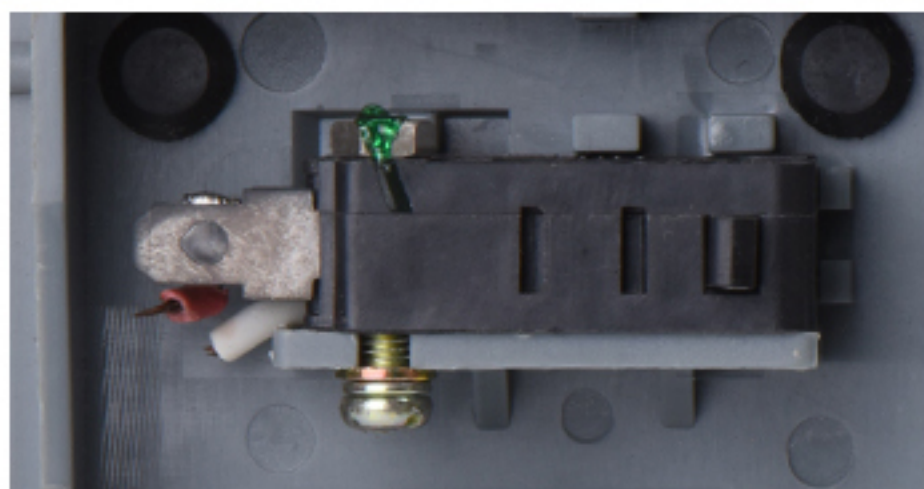

SHOW DETAILS

每一处细节都严格把关

只为好的品质，好的体验

V15F-01C微动开关:

触点镀24K金，通过CE、UL、C-UL
负载容量10A @250VAC/30VDC。