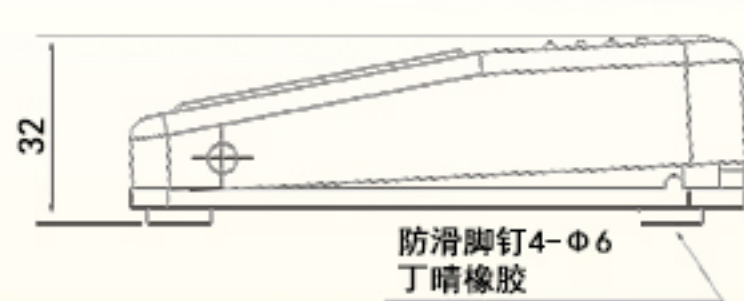

KACON凯昆家族只铸造充满灵魂的制品！！

从设计到模具，从选材到加工，从零部件到成品
把控每一个细节精益求精，追求品质
检测每一道工序，确保品质如一
4006-022-002

shunto@126.com

精致耐用 品质保证

超长使用寿命，多次的测试，以保证产品的质量

产品参数

型号:	HRF-M1	标准认证:	CE、CCC
材质:	工程塑料ABS	环境温度:	-25℃~+70℃ (无凝露、无结冰)
接触/绝缘电阻:	50mΩ以下 (首次) 100mΩ 500VDC测试	环境湿度:	45%~85%RH
介质耐压:	2000VAC 时间1分钟	防护等级:	IP54 IEC/EN60529