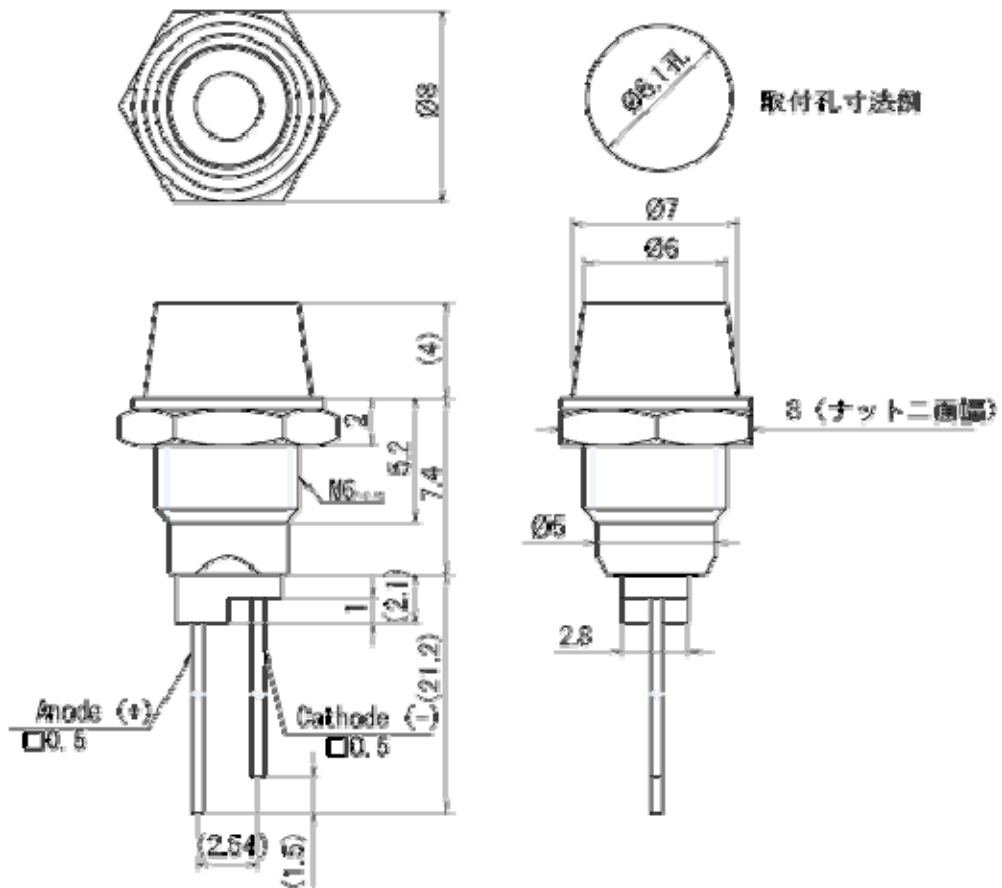

### 仕様

耐電圧	AC500V (1 分間)
絶縁抵抗	DC500V、100M $\Omega$ 以上
本体材質	クローム : 黄銅、黒色 : 黄銅
パネル取付方式	ナット締め付け
主絶縁材	P. B. T.
端子金具	L. E. D. リード線 (□0.5)
本体色	B (黒)、CH (クローム)
素子色	R (赤)、G (緑)、Y (黄)、W (白)、BL (青)
取付板厚	1.8mm (MAX)
ナット二面幅	8.0mm
商品概要	①白色素子は赤色発光になります。その他は素子の色と発光色は同じです。
使用上の注意	①本製品には保護抵抗は内蔵されておきませんので、使用電圧に合わせた保護抵抗を付 に接続してご使用ください。②接続の際は極性にご注意ください。③リード線を曲 合は底面より 2mm 以上のところで曲げ、はんだ付けは曲げ加工後に行ってください。

尺寸图：

---

北京 010-68008 911 日本进口指示灯经销商广东省深圳 0755-83656701

上海 [www.shuntu.net](http://www.shuntu.net) 在线查询 [www.Omrons.com](http://www.Omrons.com) 天津

---

SATO PARTS 端子型号:

DB-10-T;DB-10;

DB-10-N-BG;DB-10-N -Black 本体 -Green;