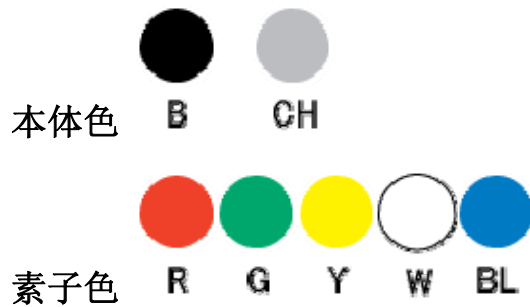

### 仕様

耐電圧	AC500V (1 分間)
絶縁抵抗	DC500V、100M $\Omega$ 以上
本体材質	クローム : 黄銅、黒色 : 黄銅
パネル取付方式	ナット締め付け
主絶縁材	P. B. T.
端子金具	L. E. D. リード線 (□0.5)
本体色	B (黒)、CH (クローム)
素子色	R (赤)、G (緑)、Y (黄)、W (白)、BL (青)
取付板厚	1.8mm (MAX)
ナット二面幅	8.0mm
商品概要	①白色素子は赤色発光になります。その他は素子の色と発光色は同じです。
使用上の注意	①本製品には保護抵抗は内蔵されておきませんので、使用電圧に合わせた保護抵抗を付 に接続してご使用ください。②接続の際は極性にご注意ください。③リード線を曲 合は底面より 2mm 以上のところで曲げ、はんだ付けは曲げ加工後に行ってください。