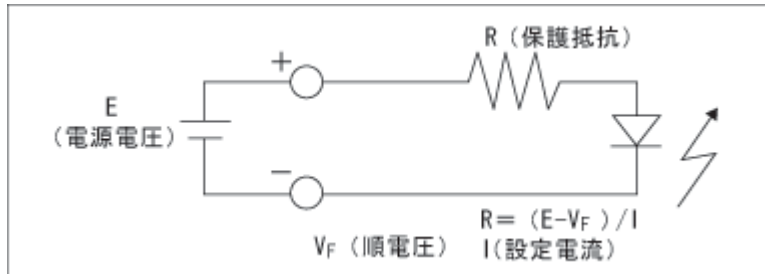

北京 010-68008 911 日本进口指示灯经销商广东省深圳 0755-83656701

上海 www.shuntu.net 在线查询 www.Omrons.com 天津

発注型番

DB-10-T-[本体色][素子色]

ご注文例

DB-10-T-CHR (本体色クローム、素子色赤でご注文の場合)

尺寸图：